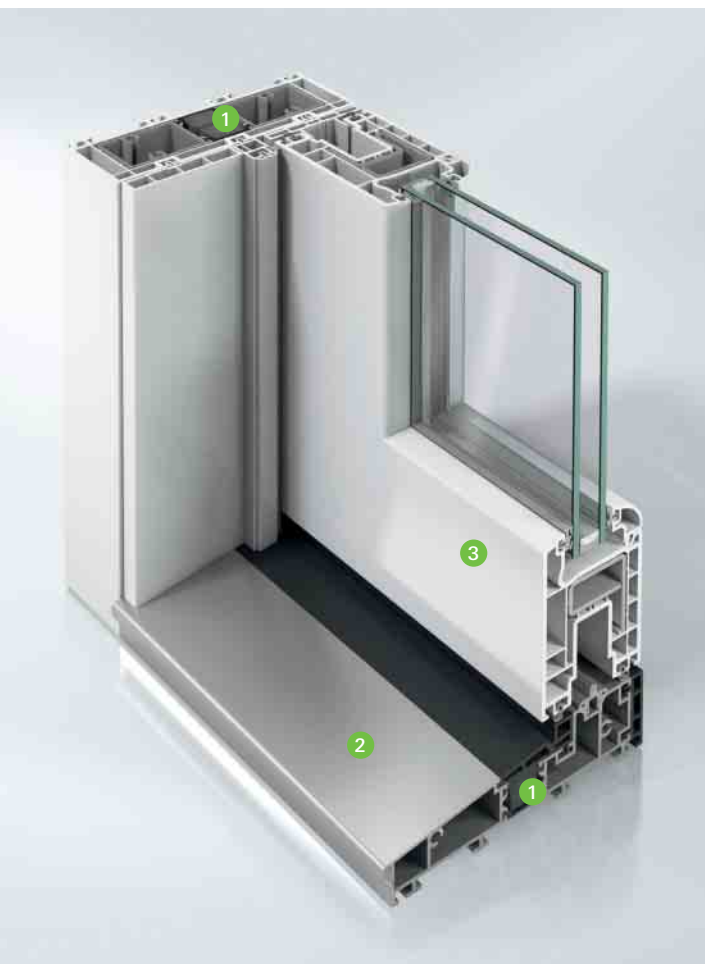

Mit Hebe-Schiebetüren von Schüco lassen sich nahezu alle Wohnideen realisieren. Keine sperrigen Türen, die in den Raum ragen, keine Fensterflügel, die beim Öffnen wertvolle Stellfläche rauben. Völlig mühelos gleitet eine Glasfläche zur Seite und löst die Grenzen zwischen innen und außen auf.

# ... mit Schüco EasySlide.

Perfekte Verbindung von Haus und Garten.

- 1 Thermische Entkopplung verhindert fußkalte Bodenbereiche
- 2 Flache Schwelle für hohen Komfort und barrierefreies Wohnen
- 3 Geringe Ansichtsbreiten bei maximalen Flügelgrößen sorgen für Transparenz

Mit durchdachten Kunststoff-Mehrkammer-Systemen, einer Bautiefe von 70 Millimetern und hochwertigen Isoliergläsern erreicht Schüco EasySlide hervorragende Wärmedämmwerte.

Die Schwelle der Hebe-Schiebetür ist so konstruiert, dass eine thermische Entkopplung zwischen Außen- und Innenbereich stattfindet. „Fußkalte“ Bodenbereiche vor dem Fenstertür-System werden so wirksam vermieden. Ein innovatives Dichtungssystem mit drei Dichtungsebenen garantiert maximale Wind- und Schlagregendichtigkeit sowie optimalen Lärmschutz. Und das bewährte Verriegelungssystem erfüllt höchste Ansprüche im Hinblick auf die Einbruchhemmung bis Resistance Class 2 (RC 2).