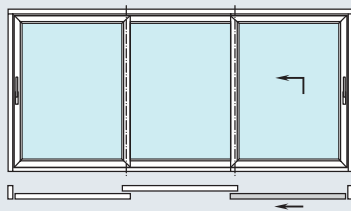

Ob großzügiger Durchgang durch die Mitte oder wahlweise durch die äußeren Schiebeflügel – dem Zugang in den Außenbereich sind keine Grenzen gesetzt.